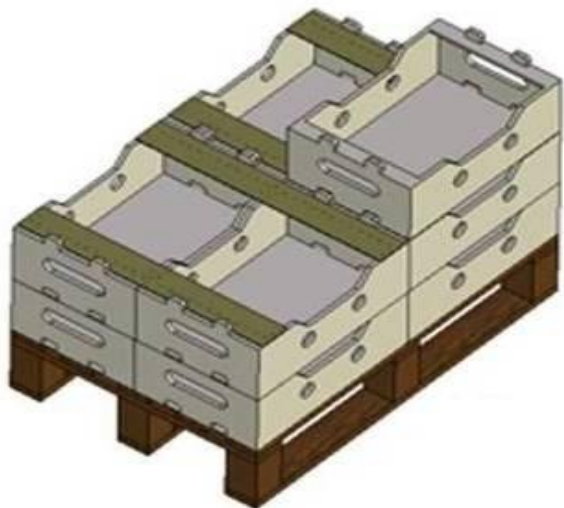

КОММЕРЧЕСКОЕ ПРЕДЛОЖЕНИЕ

ООО "БЭМЗ-ТАРА"

Защитная картонная полоса - прочный, качественный прокладочный продукт который применим во многих отраслях.

Более прочный по сравнению с прокладками из гофрокартона (не перетирается при транспортировке и сохраняют внешний вид продукции).

- изготовлена из 100% качественного картона
- используется для защиты груза от внешних воздействий (удар, трение и т.д.)
- используется в качестве защитных перегородок между грузами
- небольшая масса и высокая прочность
- экологически чистый продукт
- перегораживание (прокладывание) алюминиевых деталей
- упрочнение упаковки

Параметры:

Длина: от 350-3000 мм.

Ширина: 80 мм.

Толщина: от 1,8 - 5 мм.

МЫ ЖДЕМ ВАШИ ЗАКАЗЫ

С уважением, ООО «БЭМЗ-ТАРА»

Тел./факс: (383) 328-30-07

Тел/факс: (383-41) 4-34-34