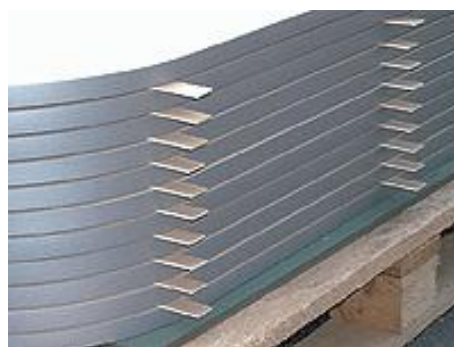

КОММЕРЧЕСКОЕ ПРЕДЛОЖЕНИЕ

ООО "БЭМЗ-ТАРА"

Защитная картонная полоса - прочный, качественный прокладочный продукт который применим во многих отраслях.

Более прочный по сравнению с прокладками из гофрокартона (не перетирается при транспортировке и сохраняют внешний вид продукции).

Более мягкий по сравнению с деревянными и пластиковыми прокладочными материалами, не оставляет следов на поверхностях соприкосновения.

Применим как прокладочный материал при транспортировке деликатных поверхностей, для защиты полов, стенок контейнеров и вагонов, упрочнение упаковки.

- изготовлена из 100% качественного картона
- используется для защиты груза от внешних воздействий (удар, трение и т.д.)
- используется в качестве защитных перегородок между грузами
- небольшая масса и высокая прочность
- экологически чистый продукт
- перегораживание (прокладывание) алюминиевых деталей
- упрочнение упаковки

Параметры:

Длина: от 350-3000 мм.

Ширина: 80 мм.

Толщина: от 1,8 - 5 мм.

МЫ ЖДЕМ ВАШИ ЗАКАЗЫ

С уважением, ООО «БЭМЗ-ТАРА»

Тел./факс: (383) 328-30-07

Тел/факс: (383-41) 4-34-34