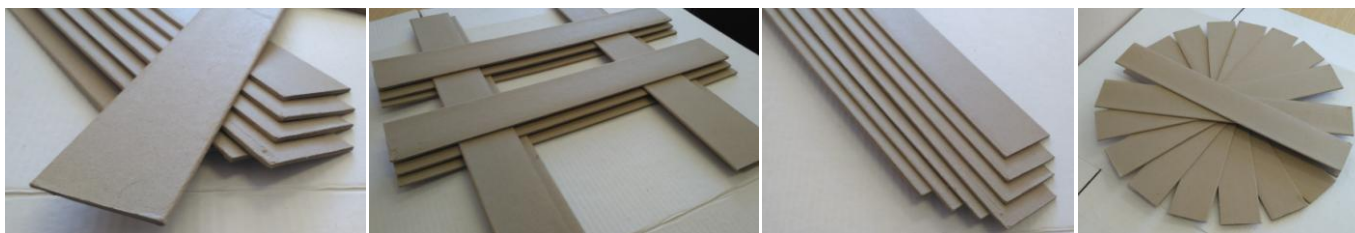

КОММЕРЧЕСКОЕ ПРЕДЛОЖЕНИЕ

ООО "БЭМЗ-ТАРА"

Защитная картонная полоса - прочный, качественный прокладочный продукт который применим во многих отраслях.

Более прочный по сравнению с прокладками из гофрокартона (не перетирается при транспортировке и сохраняют внешний вид продукции).

Более мягкий по сравнению с деревянными и пластиковыми прокладочными материалами, не оставляет следов на поверхностях соприкосновения.

Применим как прокладочный материал при транспортировке деликатных поверхностей, для защиты полов, стенок контейнеров и вагонов, упрочнение упаковки.

- изготовлена из 100% качественного картона
- используется для защиты груза от внешних воздействий (удар, трение и т.д.)
- используется в качестве защитных перегородок между грузами
- небольшая масса и высокая прочность
- экологически чистый продукт
- перегораживание (прокладывание) алюминиевых деталей
- упрочнение упаковки

Параметры:

Длина: от 350-3000 мм.

Ширина: 80 мм.

Толщина: от 1,8 - 5 мм.

МЫ ЖДЕМ ВАШИ ЗАКАЗЫ

С уважением, ООО «БЭМЗ-ТАРА»

Тел./факс: (383) 328-30-07

Тел/факс: (383-41) 4-34-34